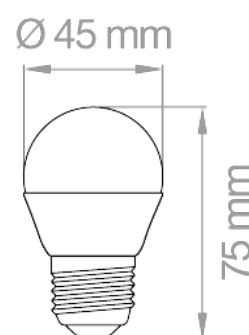

## SFERA E27 8W

Lampadina LED SMD a sfera E27 8W - 230V  
Sphere SMD LED lamp E27 8W - 230V

**Materiale / Material:**

- Corpo in alluminio ricoperto in termoplastico  
Bulbo in policarbonato  
Aluminium body covered in thermoplastic  
PC bulb

Codice Code	Potenza Power	Tensione Voltage	Lumen	Kelvin	CRI	Fascio Beam Angle	Attacco Socket	Comparazione Comparison	PKG
SF458WE27BC	8 W	220 - 240V	710 Lm	3000K	>80Ra	220°	E27	inc. = 50W	10/100
SF458WE27BN	8 W	220 - 240V	730 Lm	4000K	>80Ra	220°	E27	inc. = 50W	10/100
SF458WE27BF	8 W	220 - 240V	750 Lm	6400K	>80Ra	220°	E27	inc. = 50W	10/100