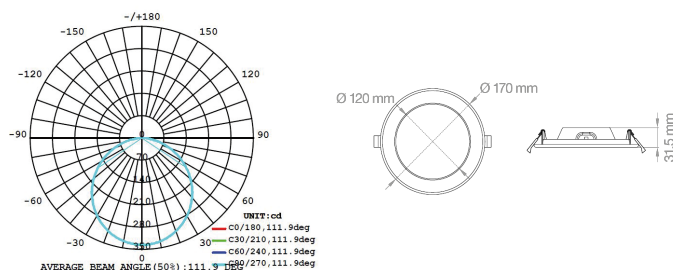

STLED 12W

Faro rotondo da incasso 12W - 230V
Recessed round downlight 12W - 230V

Materiale / Material:

- Alluminio rivestito in termoplastico
Aluminium coated thermoplastic

Codice Code	Potenza Power	Tensione Voltage	Lumen	Kelvin	LED	CRI	Fascio Beam Angle	IP	Finitura Finish	PKG
STLED12WBC	12W	220 - 240V	1000 Lm	3000K	SMD	>80Ra	100°	IP 20-44	Bianco / White	1/40
STLED12WBN	12W	220 - 240V	1100 Lm	4000K	SMD	>80Ra	100°	IP 20-44	Bianco / White	1/40

Accessori compatibili / Compatible accessories:

Codice Code	Descrizione Description	Dimensioni Dimensions	PKG
STLEDCOR12	Cornice bianca in materiale termoplastico per montaggio in superficie / White frame in thermoplastic material for surface mounting	Ø177 x H35 mm	1/40