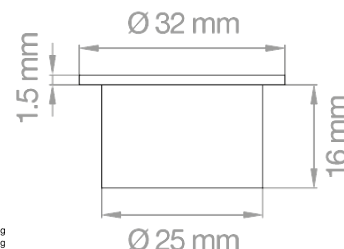

TC04M

Mini faretto LED da incasso 60° 1W - 350mA G
 Mini recessed 60° 1W - 350mA LED downlight G

Materiale / Material:

- Lega alluminio
 Aluminium alloy

Consigli per l'utilizzo / Advice for use::

- Corrente costante: utilizzare con art. "KITLED" (pag.258)
 Constant current: use with item "KITLED" (pag.258)

Note tecniche / Note tecniche:

- Distanza massima dal driver: 5MT
 Max distance from driver: 5MT

Codice Code	Potenza Power	Lumen (real)	Kelvin	CRI	Fascio Beam Angle	IP	Finitura Finish	Lunghezza cavo Cable length	Ampere (mA) Ampere (mA)	PKG
TC04M/BI/BC	1W	100 Lm	3000K	>80Ra	60°	IP 20	bianco / white	150 cm + JST	350mA	1/15
TC04M/BI/BN	1W	105 Lm	4000K	>80Ra	60°	IP 20	bianco / white	150 cm + JST	350mA	1/15
TC04M/BI/BF	1W	110 Lm	6400K	>80Ra	60°	IP 20	bianco / white	150 cm + JST	350mA	1/15
TC04M/CR/BC	1W	100 Lm	3000K	>80Ra	60°	IP 20	cromo / chrome	150 cm + JST	350mA	1/15
TC04M/CR/BN	1W	105 Lm	4000K	>80Ra	60°	IP 20	cromo / chrome	150 cm + JST	350mA	1/15
TC04M/CR/BF	1W	110 Lm	6400K	>80Ra	60°	IP 20	cromo / chrome	150 cm + JST	350mA	1/15
TC04M/SI/BC	1W	100 Lm	3000K	>80Ra	60°	IP 20	silver / silver	150 cm + JST	350mA	1/15
TC04M/SI/BN	1W	105 Lm	4000K	>80Ra	60°	IP 20	silver / silver	150 cm + JST	350mA	1/15
TC04M/SI/BF	1W	110 Lm	6400K	>80Ra	60°	IP 20	silver / silver	150 cm + JST	350mA	1/15