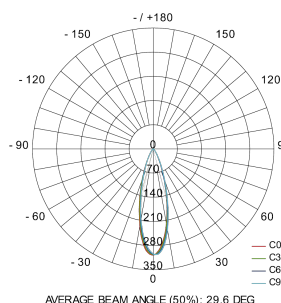

TC04M

Mini faretto LED da incasso 60° 1W - 350mA G
 Mini recessed 60° 1W - 350mA LED downlight G

Materiale / Material:

- Lega alluminio
 Aluminium alloy

Consigli per l'utilizzo / Advice for use::

- Corrente costante: utilizzare con art. "KITLED" (pag.258)
 Constant current: use with item "KITLED" (pag.258)

Note tecniche / Note tecniche:

- Distanza massima dal driver: 5MT
 Max distance from driver: 5MT

Codice Code	Potenza Power	Lumen (real)	Kelvin	CRI	Fascio Beam Angle	IP	Finitura Finish	Lunghezza cavo Cable length	Ampere (mA) Ampere (mA)	PKG
TC04M/BI/BC	1W	100 Lm	3000K	>80Ra	60°	IP 20	bianco / white	150 cm + JST	350mA	1/15
TC04M/BI/BN	1W	105 Lm	4000K	>80Ra	60°	IP 20	bianco / white	150 cm + JST	350mA	1/15
TC04M/BI/BF	1W	110 Lm	6400K	>80Ra	60°	IP 20	bianco / white	150 cm + JST	350mA	1/15
TC04M/CR/BC	1W	100 Lm	3000K	>80Ra	60°	IP 20	cromo / chrome	150 cm + JST	350mA	1/15
TC04M/CR/BN	1W	105 Lm	4000K	>80Ra	60°	IP 20	cromo / chrome	150 cm + JST	350mA	1/15
TC04M/CR/BF	1W	110 Lm	6400K	>80Ra	60°	IP 20	cromo / chrome	150 cm + JST	350mA	1/15
TC04M/SI/BC	1W	100 Lm	3000K	>80Ra	60°	IP 20	silver / silver	150 cm + JST	350mA	1/15
TC04M/SI/BN	1W	105 Lm	4000K	>80Ra	60°	IP 20	silver / silver	150 cm + JST	350mA	1/15
TC04M/SI/BF	1W	110 Lm	6400K	>80Ra	60°	IP 20	silver / silver	150 cm + JST	350mA	1/15