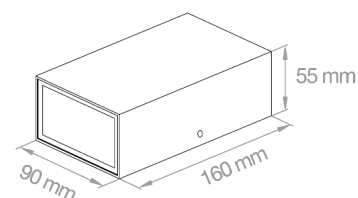

UP & DOWN LED QUADRATO 2 x 5 W

Faretto LED 230V, per interno ed esterno con doppio fascio luminoso
Downlight LED for indoor and outdoor use with double light beam

Materiale / Material:

- Lega alluminio
Aluminum alloy

Codice Code	Potenza Power	Tensione Voltage	Lumen	Kelvin	LED	Fascio Beam Angle	IP	Finitura Finish	PKG
UPD10WSQBIBN	2 x 5W	220-240V	2 x 430Lm	4000k°	COB	2 x 90°	IP 54	bianco / white	1/10
UPD10WSQBIBC	2 x 5W	220-240V	2 x 400Lm	3000k°	COB	2 x 90°	IP 54	bianco / white	1/10
UPD10WSQC�BN	2 x 5W	220-240V	2 x 430Lm	4000k°	COB	2 x 90°	IP 54	corten / corten	1/10
UPD10WSQC�BC	2 x 5W	220-240V	2 x 400Lm	3000k°	COB	2 x 90°	IP 54	corten / corten	1/10