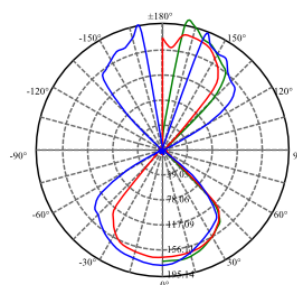

UP & DOWN LED QUADRATO 2 x 5 W

Faretto LED 230V, per interno ed esterno con doppio fascio luminoso
Downlight LED for indoor and outdoor use with double light beam

Materiale / Material:

- Lega alluminio
Aluminum alloy

Codice Code	Potenza Power	Tensione Voltage	Lumen	Kelvin	LED	Fascio Beam Angle	IP	Finitura Finish	PKG
UPD10WSQBIBN	2 x 5W	220-240V	2 x 430Lm	4000k°	COB	2 x 90°	IP 54	bianco / white	1/10
UPD10WSQBIBC	2 x 5W	220-240V	2 x 400Lm	3000k°	COB	2 x 90°	IP 54	bianco / white	1/10
UPD10WSQC�BN	2 x 5W	220-240V	2 x 430Lm	4000k°	COB	2 x 90°	IP 54	corten / corten	1/10
UPD10WSQC�BC	2 x 5W	220-240V	2 x 400Lm	3000k°	COB	2 x 90°	IP 54	corten / corten	1/10