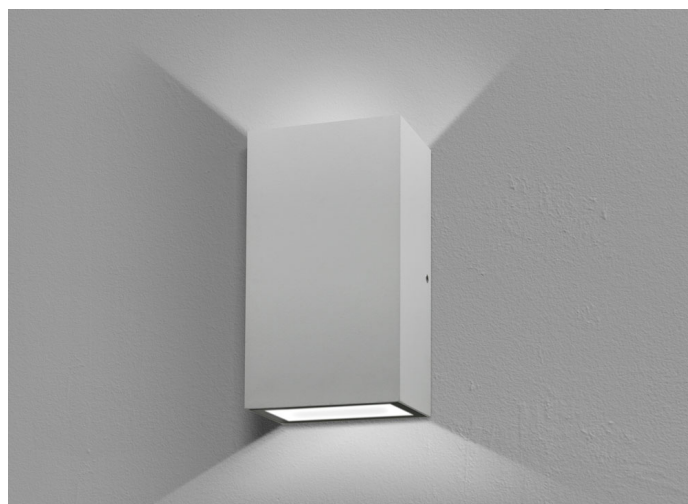

UP & DOWN LED QUADRATO 2 x 5 W

Faretto LED 230V, per interno ed esterno con doppio fascio luminoso
Downlight LED for indoor and outdoor use with double light beam

Materiale / Material:

- Lega alluminio
Aluminum alloy

Codice Code	Potenza Power	Tensione Voltage	Lumen	Kelvin	LED	Fascio Beam Angle	IP	Finitura Finish	PKG
UPD10WSQBIBN	2 x 5W	220-240V	2 x 430Lm	4000k°	COB	2 x 90°	IP 54	bianco / white	1/10
UPD10WSQBIBC	2 x 5W	220-240V	2 x 400Lm	3000k°	COB	2 x 90°	IP 54	bianco / white	1/10
UPD10WSQC�BN	2 x 5W	220-240V	2 x 430Lm	4000k°	COB	2 x 90°	IP 54	corten / corten	1/10
UPD10WSQC�BC	2 x 5W	220-240V	2 x 400Lm	3000k°	COB	2 x 90°	IP 54	corten / corten	1/10