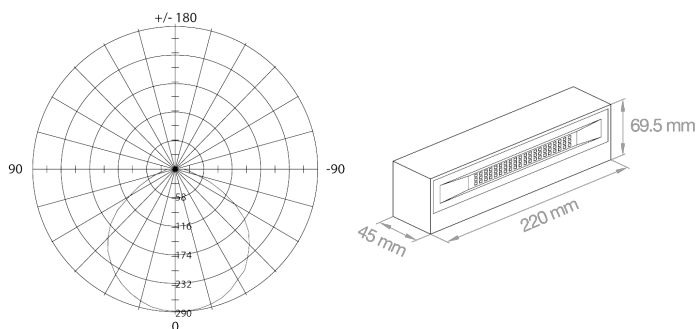

## UP & DOWN RETTANGOLARE 16W

Faretto LED 2x8W - 230V per interno ed esterno con doppio fascio luminoso  
Wall light fitting 2x8W - 230V for indoor and outdoor use with double light beam

**Materiale / Material:**

- Lega alluminio  
Aluminium alloy

Codice Code	Potenza Power	Tensione Voltage	Lumen (real)	Kelvin	LED	CRI	Fascio Beam Angle	IP	Finitura Finish	PKG
UPDR16WSIBN	2 x 8W	220 - 240V	2 x 490Lm	4000K	SMD	>80Ra	100°	IP 54	Silver / silver	1/10
UPDR16WBIBN	2 x 8W	220 - 240V	2 x 490Lm	4000K	SMD	>80Ra	100°	IP 54	Bianco / White	1/10