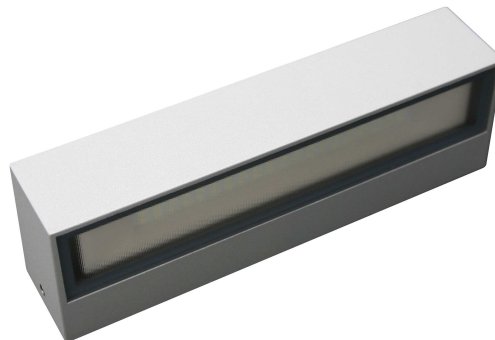

## UP & DOWN RETTANGOLARE 16W

Faretto LED 2x8W - 230V per interno ed esterno con doppio fascio luminoso  
Wall light fitting 2x8W - 230V for indoor and outdoor use with double light beam

**Materiale / Material:**

- Lega alluminio  
Aluminium alloy

Codice Code	Potenza Power	Tensione Voltage	Lumen (real)	Kelvin	LED	CRI	Fascio Beam Angle	IP	Finitura Finish	PKG
UPDR16WSIBN	2 x 8W	220 - 240V	2 x 490Lm	4000K	SMD	>80Ra	100°	IP 54	Silver / silver	1/10
UPDR16WBIBN	2 x 8W	220 - 240V	2 x 490Lm	4000K	SMD	>80Ra	100°	IP 54	Bianco / White	1/10