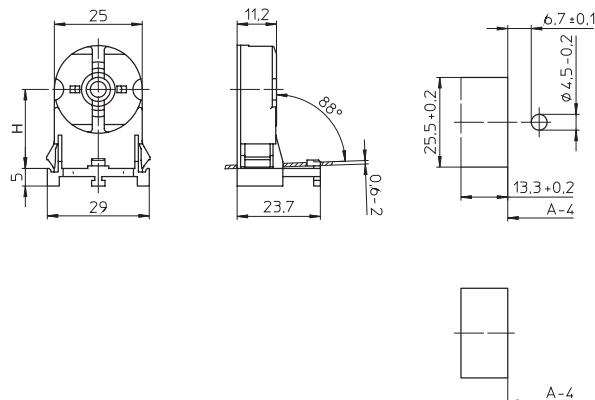

W0203

Portalampada G13 fissaggio con viti o a scatto. colonna singola.
Lampholder G13 Fixing with screws or snap. Single column

Materiale / Material:

- Termoplastico
Thermoplastic

Codice Code	Finitura Finish	Attacco Socket	PKG
W0203	bianco / white	G13	25