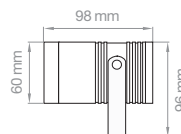

Il presente foglio istruzioni va conservato per future consultazioni
This instruction sheet have to be kept for future consultations

DATI TECNICI

TECHNICAL DATA

Cod.	Tensione / Voltage	Potenza / Power	Lumen	Kelvin	CRI	Fascio / Beam angle	IP	Finitura / Finish	Lunghezza cavo / Cable length
PROJ12WIP68BC	24V DC	12W	1000 Lm	3000K	>80Ra	30°	IP68	Alluminio / Aluminium	500 cm
PROJ12WIP68BN	24V DC	12W	1000 Lm	4000K	>80Ra	30°	IP68	Alluminio / Aluminium	500 cm

DIMENSIONI - Dimension

SICUREZZA

- L'installazione e la manutenzione devono essere eseguite solo da personale qualificato
- Togliere sempre la tensione prima di eseguire l'installazione o la manutenzione
- Collocare il prodotto in un luogo idoneo al grado di protezione IP68
- Non smontare o manomettere il prodotto per evitare shock elettrici
- Non installare vicino superfici soggette ad alte temperature